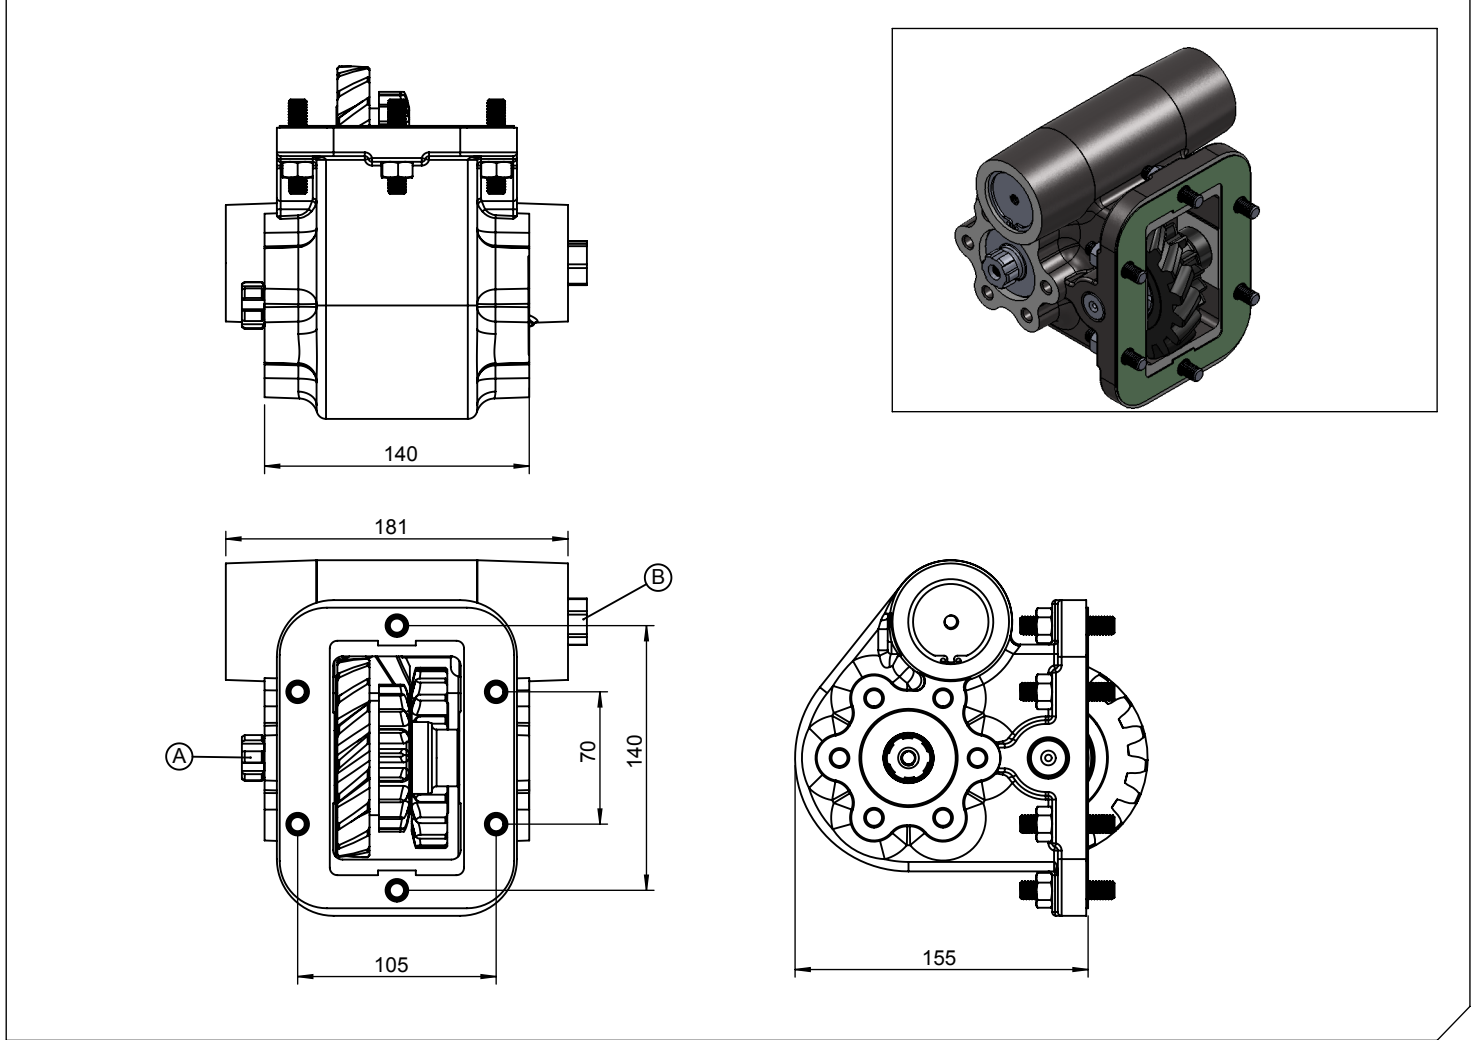

Araç Tipi Vehicle Type	GMC / FORD 1000-11000-12000-14000 / CHEVROLET 14000
Şanzıman Tipi TransmissionType	EATON FS 4005 B - 4205 - 3005 AB

Ürün Kodu / Product Code	EAT.03.4005.KF
Revizyon No-Tarih / Revision No- Date	

Ürün Görünümleri / Products View

Opsiyonlar / Options

A : PTO Çıkışı (Standart DIN 5463 6X21X25 UNI 3 Delikli) Pistonlu pompaya akuple (4 delikli ISO bağlantı) Kaplinli (flaşlı bağlantı) B : Hava Girişi R1/4"	A : PTO Output (Standard DIN 5463 6X21X25 UNI 3 Bolt) Direct mounting ISO 4 bolt mtg. adapter Drive flange B : Air Inlet R 1/4"
---	--

Teknik Bilgi / Technical Data

Güç / Power (Kw)	Maksimum Tork / Maximum Torque		Çevrim Oranı / Ratio	Bağlantı Şekli / Mounting Side	Kumanda Kontrol / Control Type
	Nm	Kgm			
1000 Dev. / Dak.					
16.4	156.8	16	1/1.1	SAĞ YAN/RIGHT SIDE	HAVALI/PNEUMATIC
				Ağırlık / Weight (Kg)	Dönüş Yönü / Rotation Sense
				12	SAĞ/CLOCKWISE(CW)